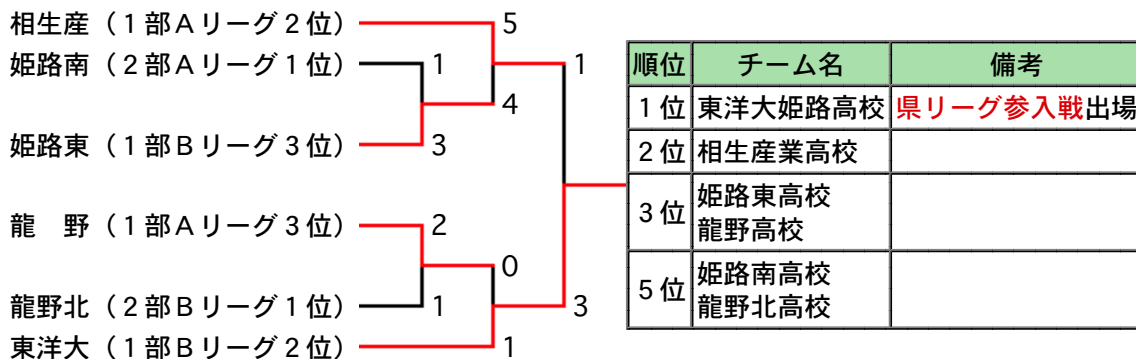

* 県リーグ参入戦出場権争奪トーナメント

> [試合日程表(10/01/28)](#)