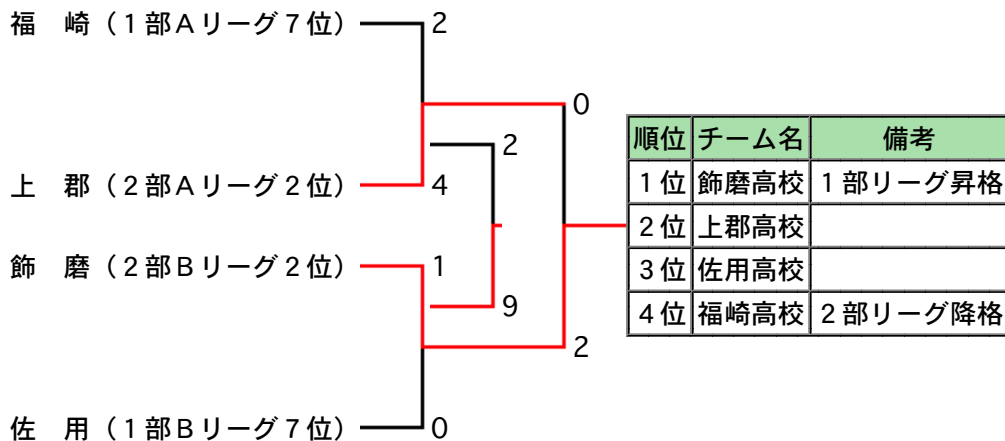

強化試合	2	網 干	●	*	○	8	5	3	3	
	3	日生三	1-4 ●	0-8 ●	*	1	12	-11	0	
	順位	チーム名	市 川	山 崎	☆ ☆	得点	失点	得失	勝点	備 考
	2	市 川	*	0-9 ●	☆	0	9	-9	0	
	1	山 崎	9-0 ○	*	☆	9	0	9	3	

* 入替優先順位トーナメント

> [試合日程表(10/01/28)](#)