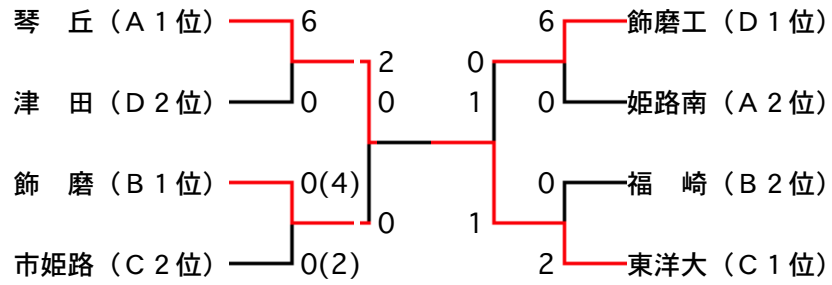

■ 2種委員会>姫路市民大会(高校サッカー競技の部)2010

>試合日程表(10/06/13)

ラウンド	組	対戦表						成績					
		順位	チーム名	琴丘	姫路南	淳心	市川	日生三	得点	失点	得失	勝点	
予選リーグ	A	1	琴丘	*	○ 4-0	○ 3-0	○ 6-0	○ 4-0	17	0	17	12	
		2	姫路南	● 0-4	*	○ 2-0	○ 4-2	○ 3-0	9	6	3	9	
		3	淳心	● 0-3	● 0-2	*	○ 2-0	○ 4-0	6	5	1	6	
		4	市川	● 0-6	● 2-4	● 0-2	*	△ 2-2	4	14	-10	1	
		5	日生三	● 0-4	● 0-3	● 0-4	△ 2-2	*	2	13	-11	1	
	B	3	姫路東	*	● 0-1	△ 0-0	-	○ 2-0	2	1	1	4	
		2	福崎	○ 1-0	*	● 1-3	-	○ 3-1	5	4	1	6	
		1	飾磨	△ 0-0	○ 3-1	*	-	○ 4-0	7	1	6	7	
			夢前	棄権につき成績抹消						0	0	0	0
		4	姫路商	● 0-2	● 1-3	● 0-4	-	*	1	9	-8	0	
	C	1	東洋大	*	● 0-4	○ 5-0	○ 4-0	○ 4-1	13	5	8	9	
		2	市姫路	○ 4-0	*	○ 4-0	● 0-4	△ 1-1	9	5	4	7	
		4	網干	● 0-5	● 0-4	*	○ 2-1	△ 0-0	2	10	-8	4	
		3	姫路工	● 0-4	○ 4-0	● 1-2	*	△ 0-0	5	6	-1	4	
		5	飾西	● 1-4	△ 1-1	△ 0-0	△ 0-0	*	2	5	-3	3	
	D	1	飾磨工	*	△ 0-0	○ 1-0	○ 6-0	○ 2-1	9	1	8	10	
		4	姫路西	△ 0-0	*	● 0-1	○ 3-1	△ 2-2	5	4	1	5	
		2	津田	● 0-1	○ 1-0	*	○ 4-1	● 0-3	5	5	0	6	
		5	別所	● 0-6	● 1-3	● 1-4	*	△ 2-2	4	15	-11	1	
		3	香寺	● 1-2	△ 2-2	○ 3-0	△ 2-2	*	8	6	2	5	

* 決勝トーナメント

順位	チーム名	備考
優勝	東洋大姫路高等学校	
2位	琴丘高等学校	
3位	飾磨高等学校 飾磨工業高等学校	

[BackNumber2009/2008/2007/2006/2005/2004/2003/2002/2001/2000](#)

[戻る](#)